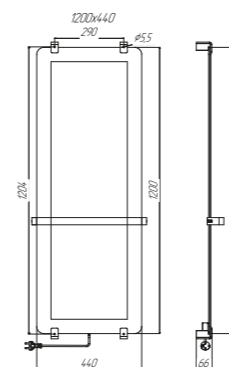

# АССОРТИМЕНТ

ТИП ПОЛОТЕНЦЕСУШИТЕЛЯ:  
ЭЛЕКТРИЧЕСКИЙ, ИНФРАКРАСНЫЙ

600X440

800X440

1000X440

1200X440

1400X440

1600X440