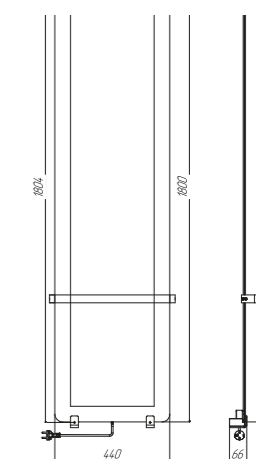

# АССОРТИМЕНТ

ТИП ПОЛОТЕНЦЕСУШИТЕЛЯ:  
ЭЛЕКТРИЧЕСКИЙ, ИНФРАКРАСНЫЙ

600X440

800X440

1000X440

1200X440

1400X440

1600X440