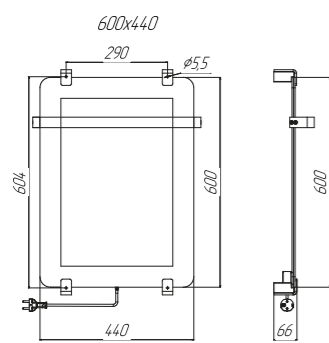

# АССОРТИМЕНТ

ТИП ПОЛОТЕНЦЕСУШИТЕЛЯ:  
ЭЛЕКТРИЧЕСКИЙ, ИНФРАКРАСНЫЙ

600X440

800X440

1000X440

1200X440

1400X440

1600X440