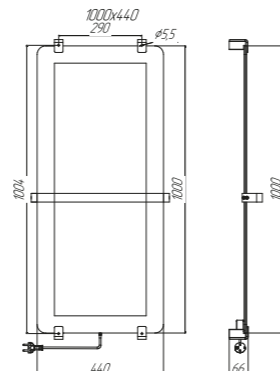

# АССОРТИМЕНТ

ТИП ПОЛОТЕНЦЕСУШИТЕЛЯ:  
ЭЛЕКТРИЧЕСКИЙ, ИНФРАКРАСНЫЙ

600X440

800X440

1000X440

1200X440

1400X440

1600X440