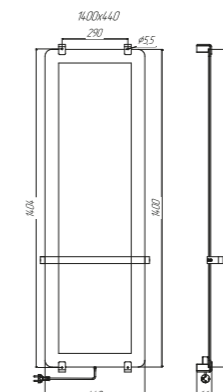

# АССОРТИМЕНТ

ТИП ПОЛОТЕНЦЕСУШИТЕЛЯ:  
ЭЛЕКТРИЧЕСКИЙ, ИНФРАКРАСНЫЙ

600X440

800X440

1000X440

1200X440

1400X440

1600X440