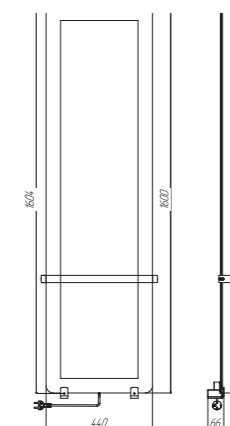

# АССОРТИМЕНТ

ТИП ПОЛОТЕНЦЕСУШИТЕЛЯ:  
ЭЛЕКТРИЧЕСКИЙ, ИНФРАКРАСНЫЙ

600X440

800X440

1000X440

1200X440

1400X440

1600X440