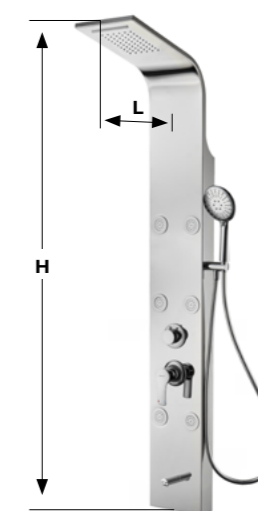

Душевые системы со смесителем

Ширина корпуса
200 мм

Межосевое
расстояние – 150 мм

H
Полная высота
корпуса

L
Вынос верхнего
душа от стены

AQ