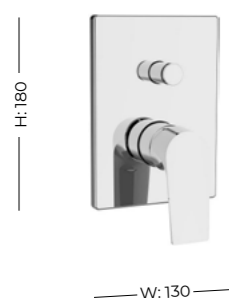

237448
AF330-51C
Aquanet Static
Смеситель
встраиваемый
с переключателем
Хром