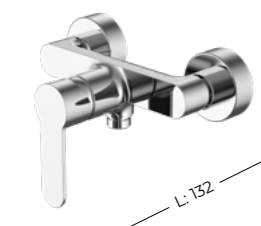

Passion

Материал: Латунь
Керамический картридж
Sedal 25 мм. Подводка 40 см.
Аэратор.

216755
AF300-10C
Aquanet Passion
Смеситель
для умывальника
Хром

243293
AF300-10B
Aquanet Passion
Смеситель
для умывальника
Черный матовый

216758
AF300-11C
Aquanet Passion
Смеситель
для умывальника
высокий
Хром

243294
AF300-11B
Aquanet Passion
Смеситель
для умывальника
высокий
Черный матовый

Материал: Латунь
Керамический картридж
Sedal 35 мм.
Аэратор.