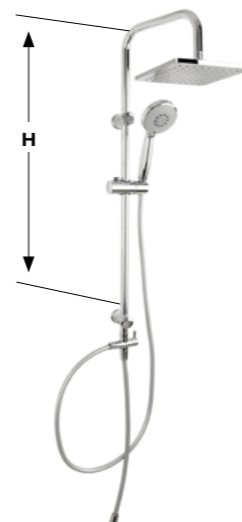

**L**  
Размер от центра  
оси до центра  
излива

Ванна

Межосевое  
расстояние –  
всегда 150 мм

**L**  
Размер от стены  
до центра излива

Душевые системы без смесителя

**H**  
Высота от дивертера  
до верхней части  
душевой штанги