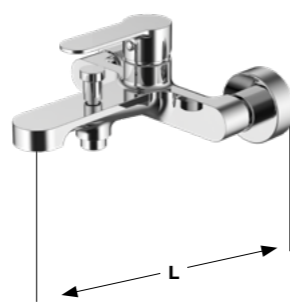

AF301-92  
Aquanet PASSION  
Держ. верх. душа  
из стены 200 мм  
1/2, латунь  
Хром

**242987**

AF301-93  
Aquanet PASSION  
Держ. верх. душа  
из потолка, 200 мм  
1/2, латунь  
Хром

Умывальник

**H**  
Общая высота

**L**  
Размер от центра  
оси до центра  
излива

Ванна

Межосевое  
расстояние –  
всегда 150 мм

**L**  
Размер от стены  
до центра излива

Душевые системы без смесителя

**H**  
Высота от дивертера  
до верхней части  
душевой штанги