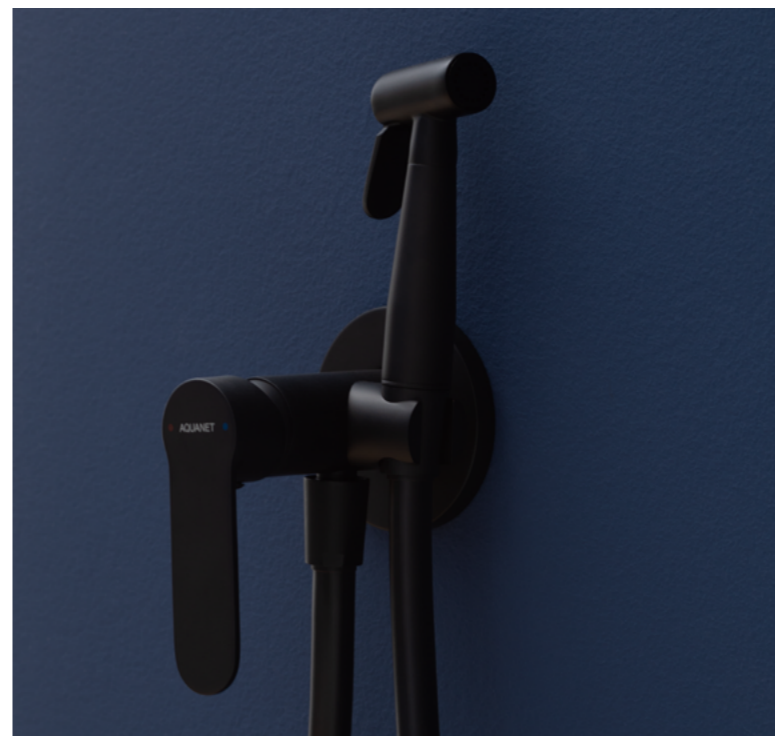

AQ

ВСТРОЙКА И КОМПЛЕКТУЮЩИЕ