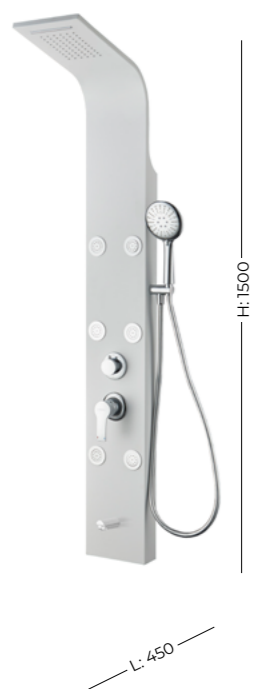

# ГИДРОМАССАЖНЫЕ ПАНЕЛИ

С ИЗЛИВОМ

Galaxy

**237436**  
 AP40-01  
 Гидромассажная панель Galaxy Shine С ИЗЛИВОМ с верх.водоп. 6 г/м форс нерж.сталь/полир.

**237437**  
 AP40-02  
 Гидромассажная панель Galaxy Matt С ИЗЛИВОМ с верх.водоп. 6 г/м форс нерж.сталь/мат. Хром