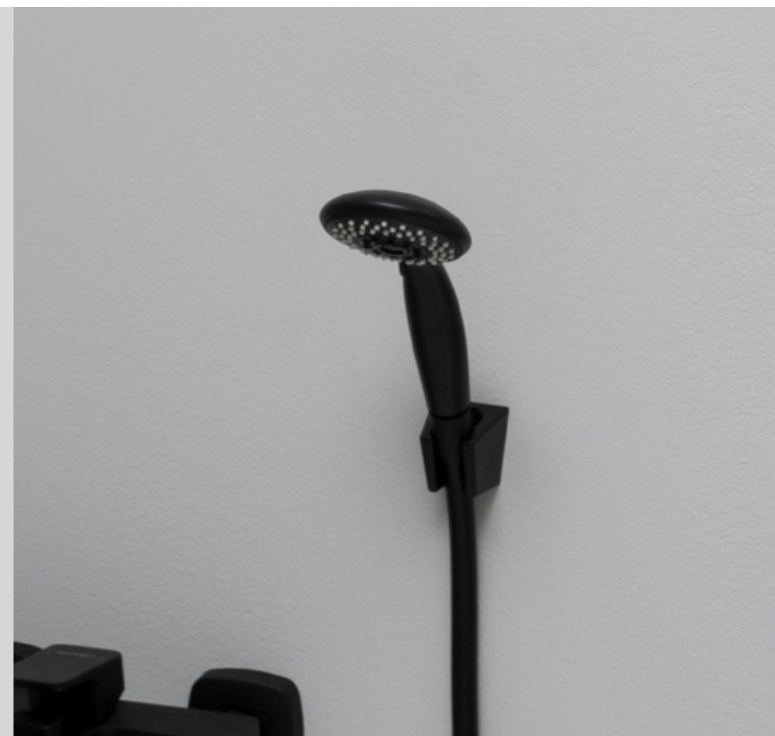

AQ

ВСТРОЙКА И КОМПЛЕКТУЮЩИЕ