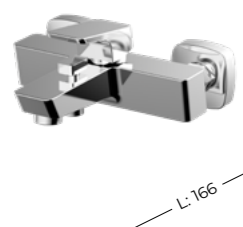

Материал: Латунь
Керамический картридж
35 мм. Аэратор Neoperl.

216773
AF440-20C
Aquanet Gotic
Смеситель
для ванны
Хром