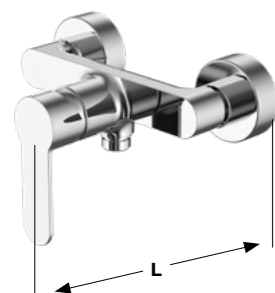

**L**  
Размер от центра  
оси до центра  
излива

Ванна

Межосевое  
расстояние –  
всегда 150 мм

**L**  
Размер от стены  
до центра излива

Душевые системы без смесителя

**H**  
Высота от дивертера  
до верхней части  
душевой штанги

Встройка

Для моделей  
с квадратной  
накладкой:  
**H**  
Высота наружной  
части

**W**  
Ширина наружной  
части

Для моделей  
с круглой  
накладкой:  
**Ø**  
Диаметр наружной  
части

Душ

Межосевое  
расстояние –  
всегда 150 мм

**L**  
Размер от стены  
полного вылета

На борт ванны

**Ø**  
Диаметр  
посадочных  
отверстий  
(наружная часть)

Душевые системы со смесителем

Межосевое  
расстояние –  
всегда 150 мм

**H**  
Высота от центра  
корпуса до  
верхней части  
душевой штанги