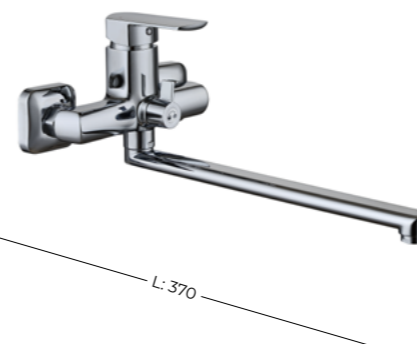

216754
AF120-21C
Aquanet Cinetic
Смеситель для ванны
с длинным изливом
Хром

Q
A