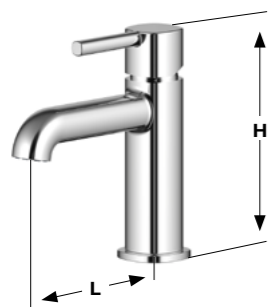

Умывальник

H
Общая высота

L
Размер от центра
оси до центра
излива