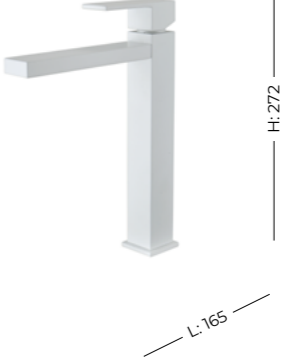

# AQ

Материал: Латунь  
Керамический картридж  
Sedal. Аэратор.

**261816**  
AF420-10W  
Aquanet Blanco  
Смеситель  
для умывальника  
картридж SEDAL 25 мм  
без донного клапана  
Белый

**261817**  
AF420-11W  
Aquanet Blanco  
Смеситель  
для умывальника  
высокий  
картридж SEDAL 25 мм  
без донного клапана  
Белый