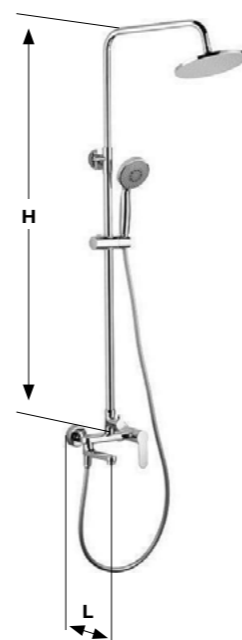

**L**  
Размер от центра  
оси до центра  
излива

Ванна

Межосевое  
расстояние –  
всегда 150 мм

**L**  
Размер от стены  
до центра излива

Душевые системы без смесителя

**H**  
Высота от дивертера  
до верхней части  
душевой штанги

Встройка

Для моделей  
с квадратной  
накладкой:  
**H**  
Высота наружной  
части

**W**  
Ширина наружной  
части

Для моделей  
с круглой  
накладкой:  
**Ø**  
Диаметр наружной  
части

Душ

Межосевое  
расстояние –  
всегда 150 мм

**L**  
Размер от стены  
полного вылета

На борт ванны

**Ø**  
Диаметр  
посадочных  
отверстий  
(наружная часть)

Душевые системы со смесителем

Межосевое  
расстояние –  
всегда 150 мм

**H**  
Высота от центра  
корпуса до  
верхней части  
душевой штанги