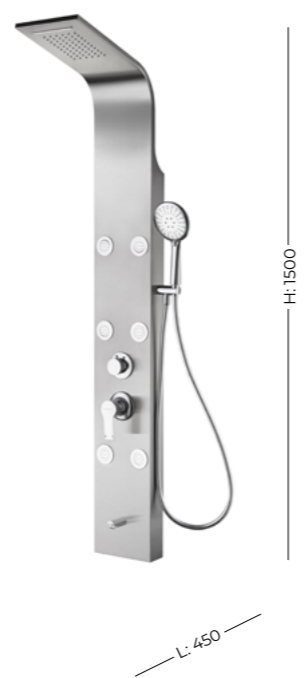

237437
AP40-02
Гидромассажная панель Galaxy Matt С ИЗЛИВОМ с верх.водоп. 6 г/м форс нерж.сталь/мат. Хром