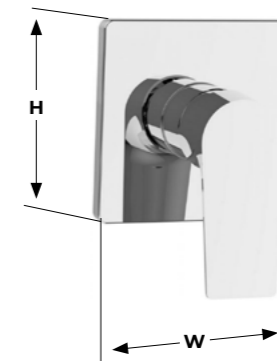

**L**  
Размер от центра  
оси до центра  
излива

Ванна

Межосевое  
расстояние –  
всегда 150 мм

**L**  
Размер от стены  
до центра излива

Душевые системы без смесителя

**H**  
Высота от дивертера  
до верхней части  
душевой штанги

Встройка

Для моделей  
с квадратной  
накладкой:  
**H**  
Высота наружной  
части

**W**  
Ширина наружной  
части

Для моделей  
с круглой  
накладкой:  
**Ø**  
Диаметр наружной  
части

Душ

Межосевое  
расстояние –  
всегда 150 мм