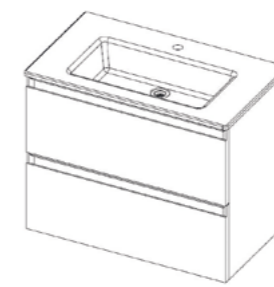

ECLIPSE Тумба 81
ш 800 х г 460 х в 634 мм

с учетом раковины/столешницы ш 815 х г 465 х в 650 мм