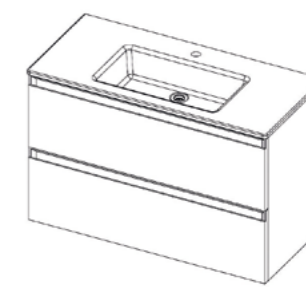

ECLIPSE Тумба 81
ш 800 х г 460 х в 634 мм

с учетом раковины/столешницы ш 815 х г 465 х в 650 мм

ECLIPSE Тумба 101
ш 1000 х г 460 х в 634 мм

с учетом раковины/столешницы ш 1015 х г 465 х в 650 мм

1.E1001.WM ECLIPSE Тумба 61, белый матовый (273939)